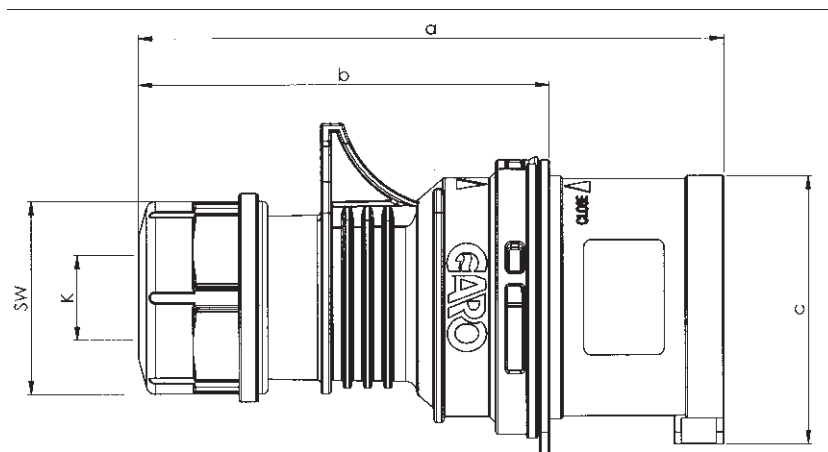

Måttuppgift för

GARO Pro Basic stickpropp 16A

In	16 A	16 A	16 A
Poltal	3	4	5
a	118	124	131
b	82	88	95
c	47	53	61
K	6-15	6-15	8-16
SW	38	38	42
Vikt kg	0,104	0,127	0,150