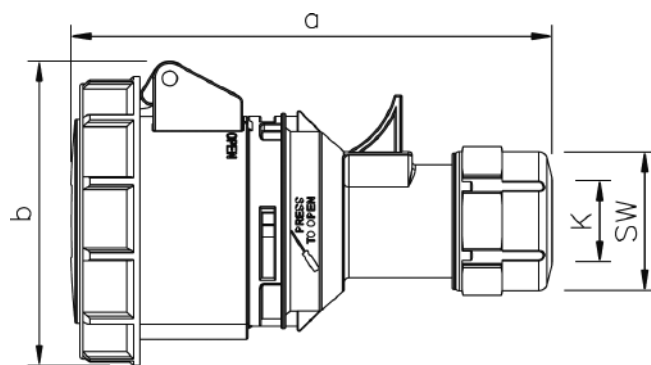

Måttuppgift för

GARO Pro Basic vattentätt skarvuttag 16A

In	16 A	16 A	16 A
Poltal	3	4	5
a	133	139	145
b	78	84	92
K	6-15	6-15	8-16
SW	38	38	42
Vikt kg	0,156	0,185	0,215