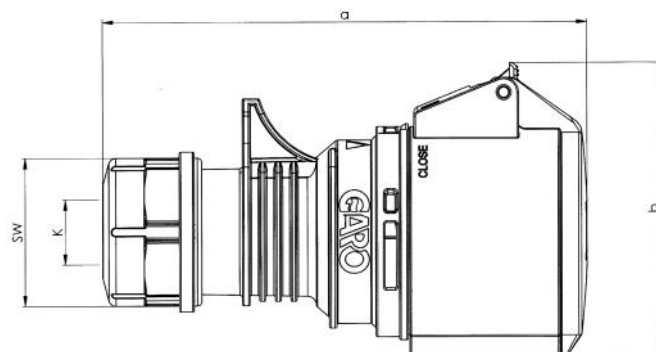

## Måttuppgift för

### GARO Pro Basic skarvuttag 16A

In	16 A	16 A	16 A
Poltal	3	4	5
a	129	135	142
b	76	80	89
K	6-15	6-15	8-16
SW	38	38	42
Vikt kg	0,137	0,161	0,183